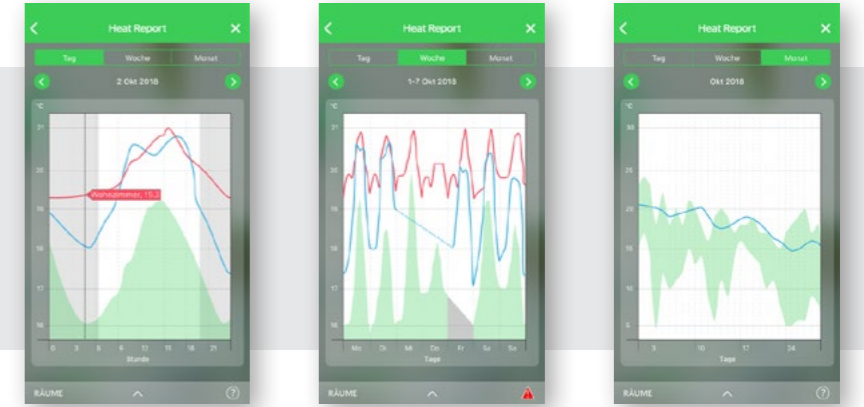

Fenster-offen-Erkennung
Wiser erkennt geöffnete Fenster und passt die Heizleistung automatisch an.

Wiser Raumthermostat

Wiser Plug

Wiser Heat Hub

Wiser Verteilerleiste

Wiser™ Heat App

Mit der Wiser Heat App haben Sie alles im Griff. Vielseitige Funktionen machen sie zum optimalen Begleiter, wenn es um das Heizen Ihrer Wohnräume geht. Egal wo Sie sind, zu jeder Zeit. Herrlich einfach und einfach genial.

Downloaden Sie unsere App aus dem App Store oder Google Play – suchen Sie einfach nach „Wiser Heat“!

Wiser Heat Report

Sie können jederzeit genau sehen, was Ihr Wiser System gerade tut. So behalten Sie die Übersicht. Wechseln Sie mühelos zwischen Einzel- und Mehrraum-Ansichten und lassen Sie sich Ihre persönlichen Daten nach Tag, Woche oder Monat anzeigen.